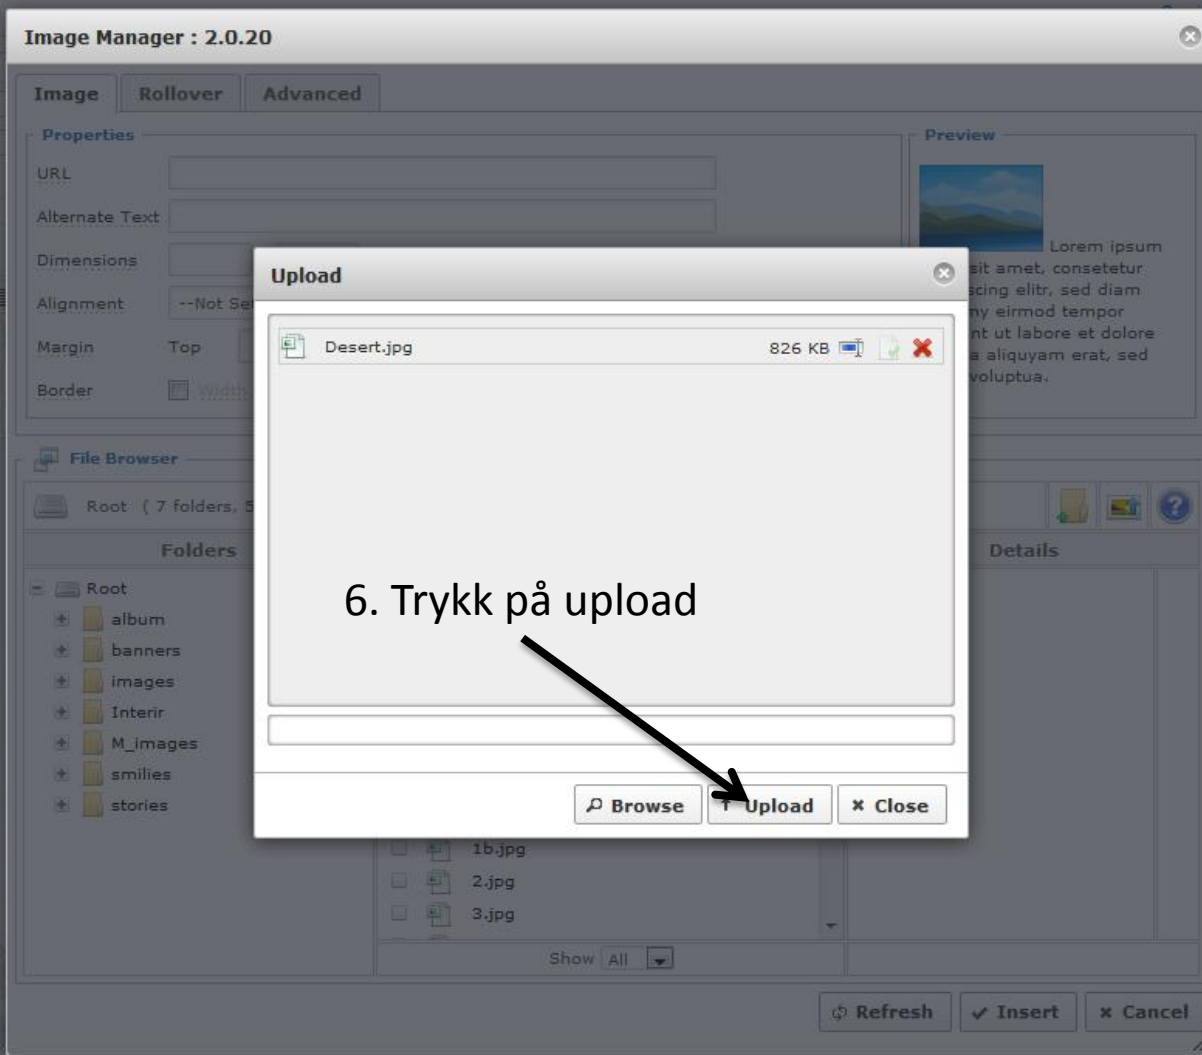

Margin Top

Border Width

Preview

Drop files here

Browse Upload Close

Refresh Insert Cancel

File browser

Root (7 folders, 5 files)

Folders

- Root
- album
- banners
- images
- Interir
- M_images
- smilies
- stories

Show All

4. Velg ønsket bilde

5. Trykk på åpne

7. Marker bilde du lastet opp

8. Trykk på insert

Title
Alias
Section