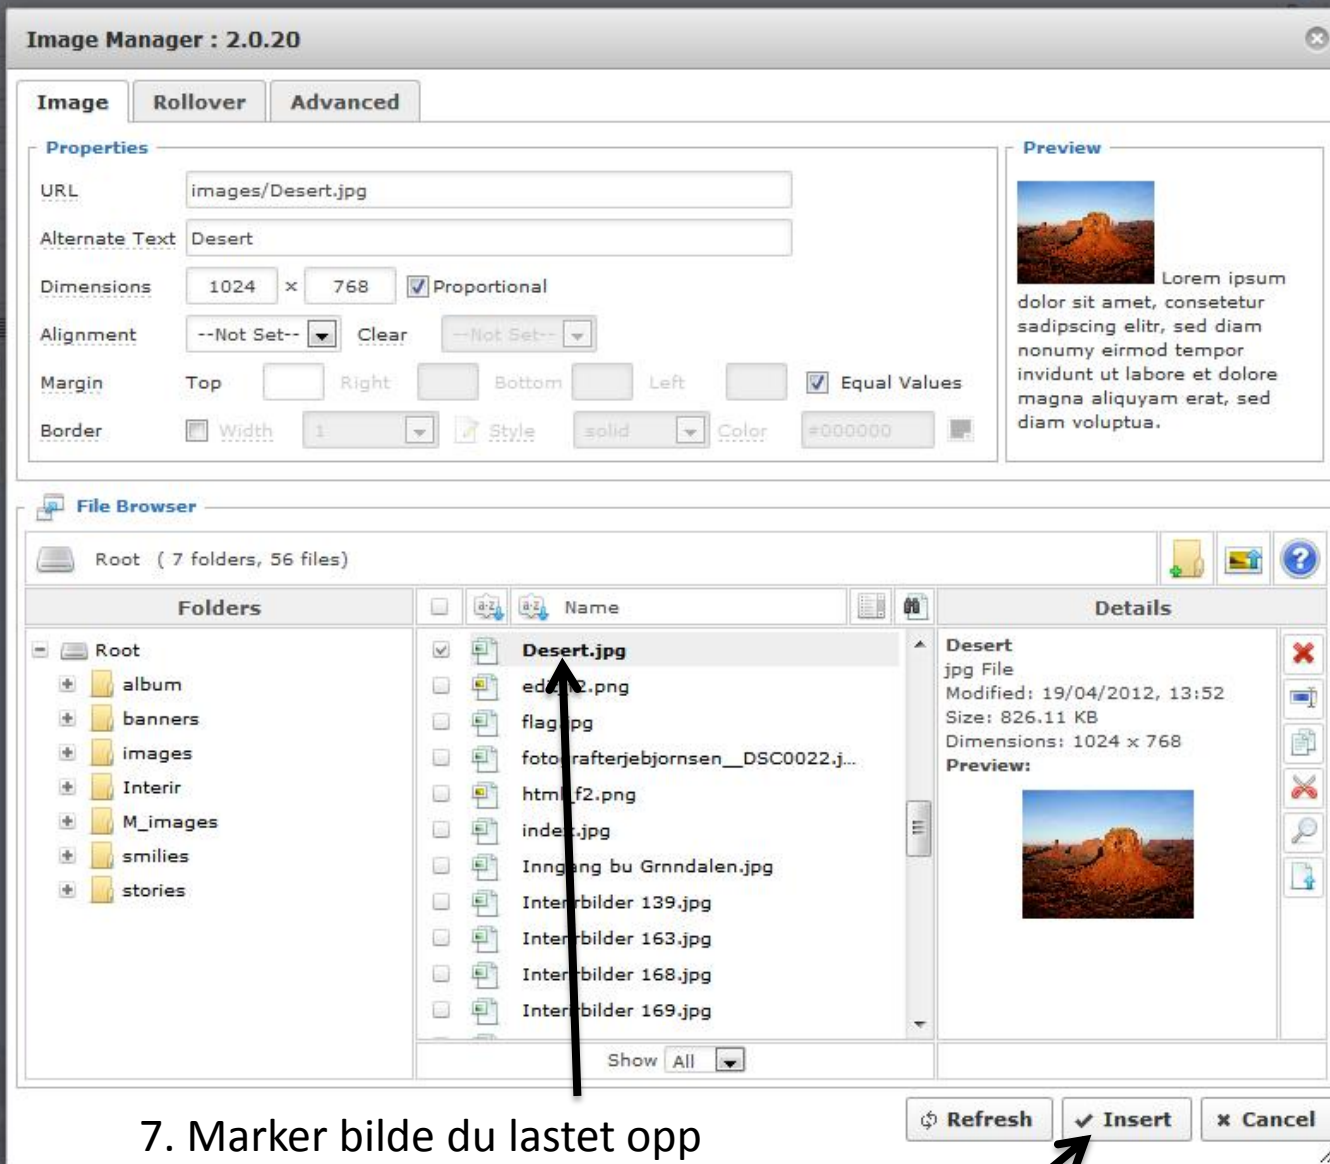

Margin Top

Border Width

Preview

Drop files here

Browse Upload Close

Refresh Insert Cancel

File browser

Root (7 folders, 5 files)

Folders

- Root
- album
- banners
- images
- Interir
- M_images
- smilies
- stories

Show All

4. Velg ønsket bilde

5. Trykk på åpne

7. Marker bilde du lastet opp

8. Trykk på insert

Title
Alias
Section